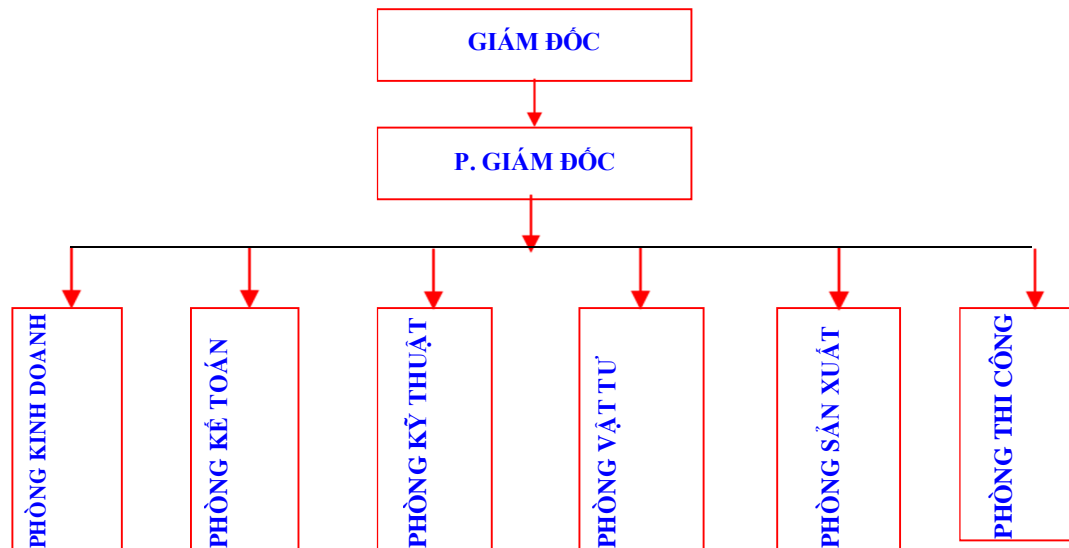

Trụ sở chính :

Số 18 ngõ 76 Đ. Trung Văn, P. Trung Văn, Q. Nam Từ Liêm, TP Hà Nội

ĐD: 0937111662

Tel: 04.666.40230

II.SƠ ĐỒ TỔ CHỨC BỘ MÁY CÔNG TY