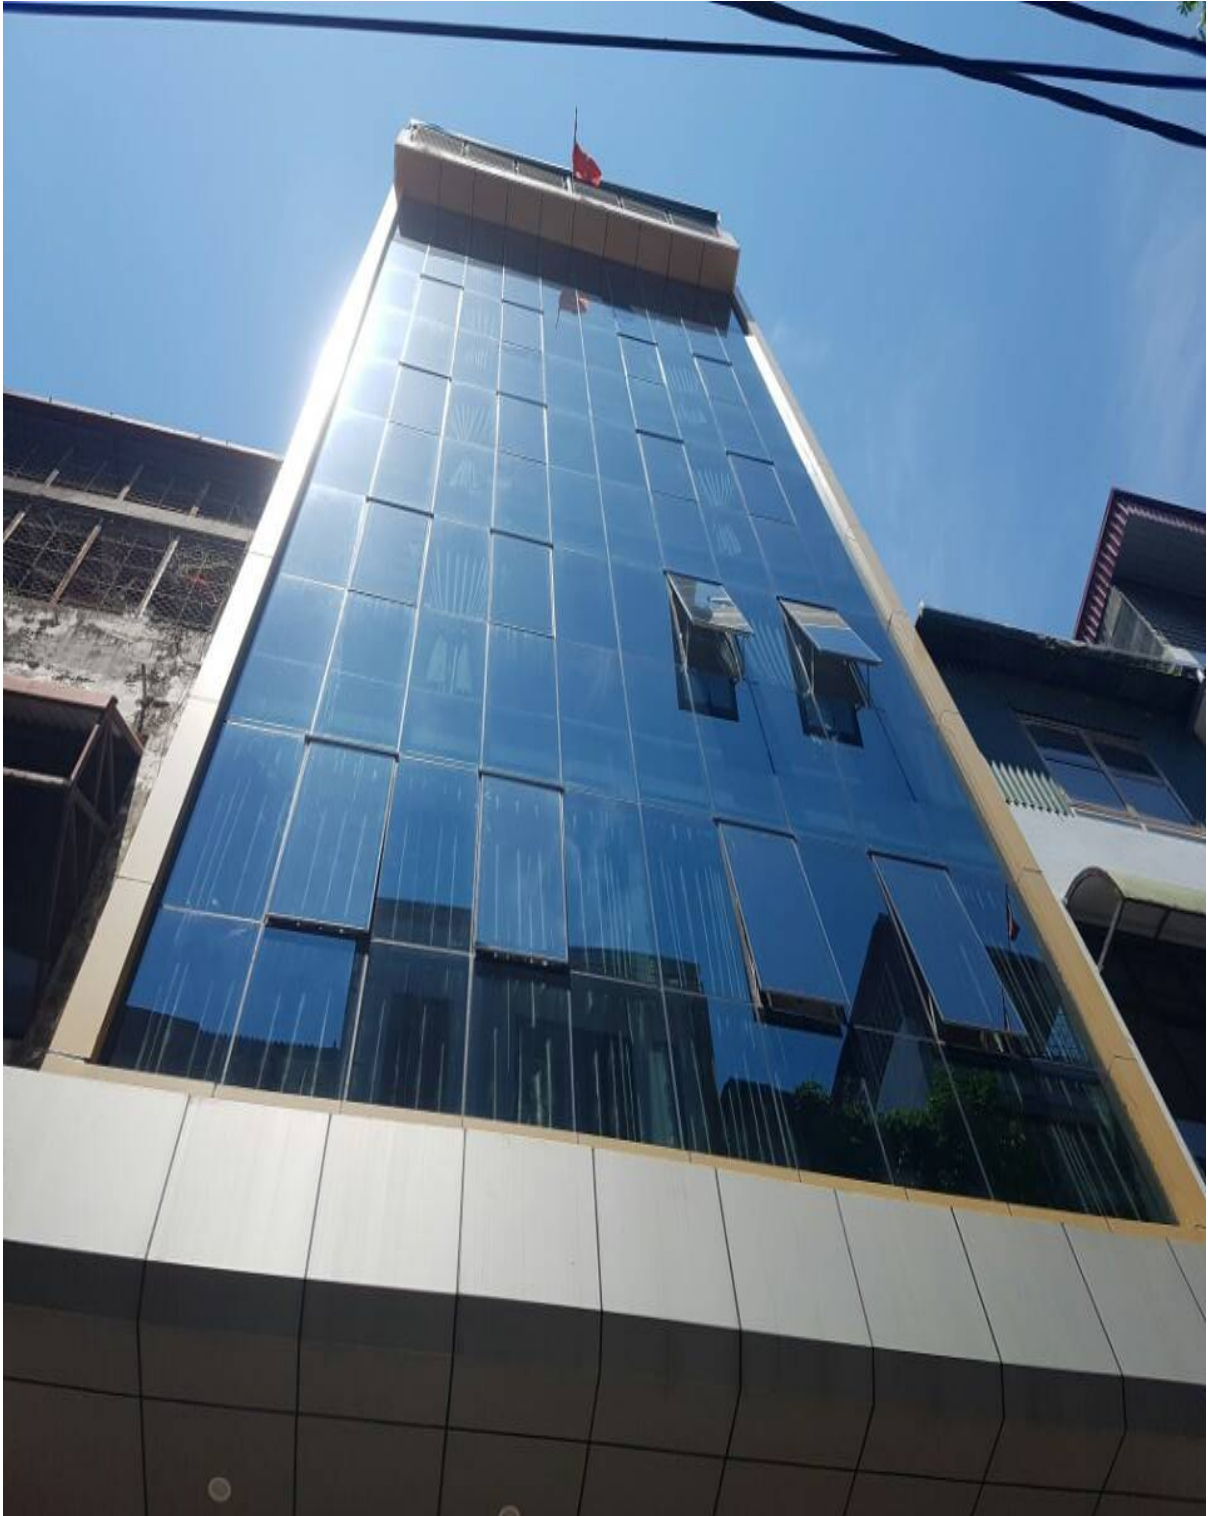

Trụ sở chính :

Số 18 ngõ 76 Đ. Trung Văn, P. Trung Văn, Q. Nam Từ Liêm, TP Hà Nội

DD: 0937111662

Tel: 04.666.40230

Công trình Tòa nhà 38 Đại An